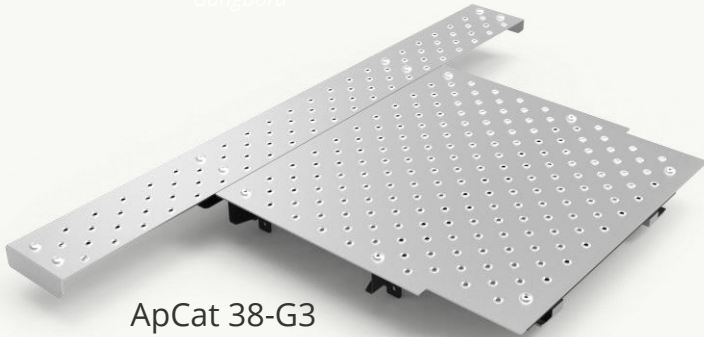

TUNGDRAGARE

ApTur HH, helhetslösningen för dig som drar det tunga lasset. Designat för att ge maximalt utnyttjande av utrymmet bakom lastbils-hyten.

Finns tillgänglig i fler varianter för att passa dina önskemål.

Kort och gott en komplett lösning.

Kontakt

+46 (0)322 64 70 20
vst@alfpettersson.com
www.alfpettersson.com

Gångbord

ApCat 38-G3
Gångbord för
tungdragare