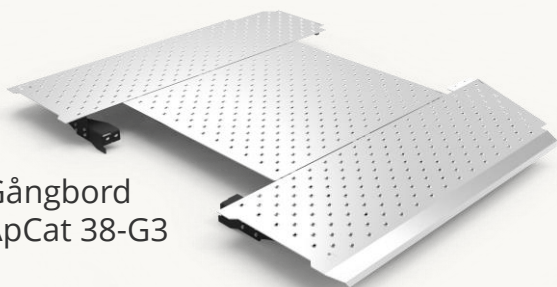

Gångbord
ApCat 38-G3